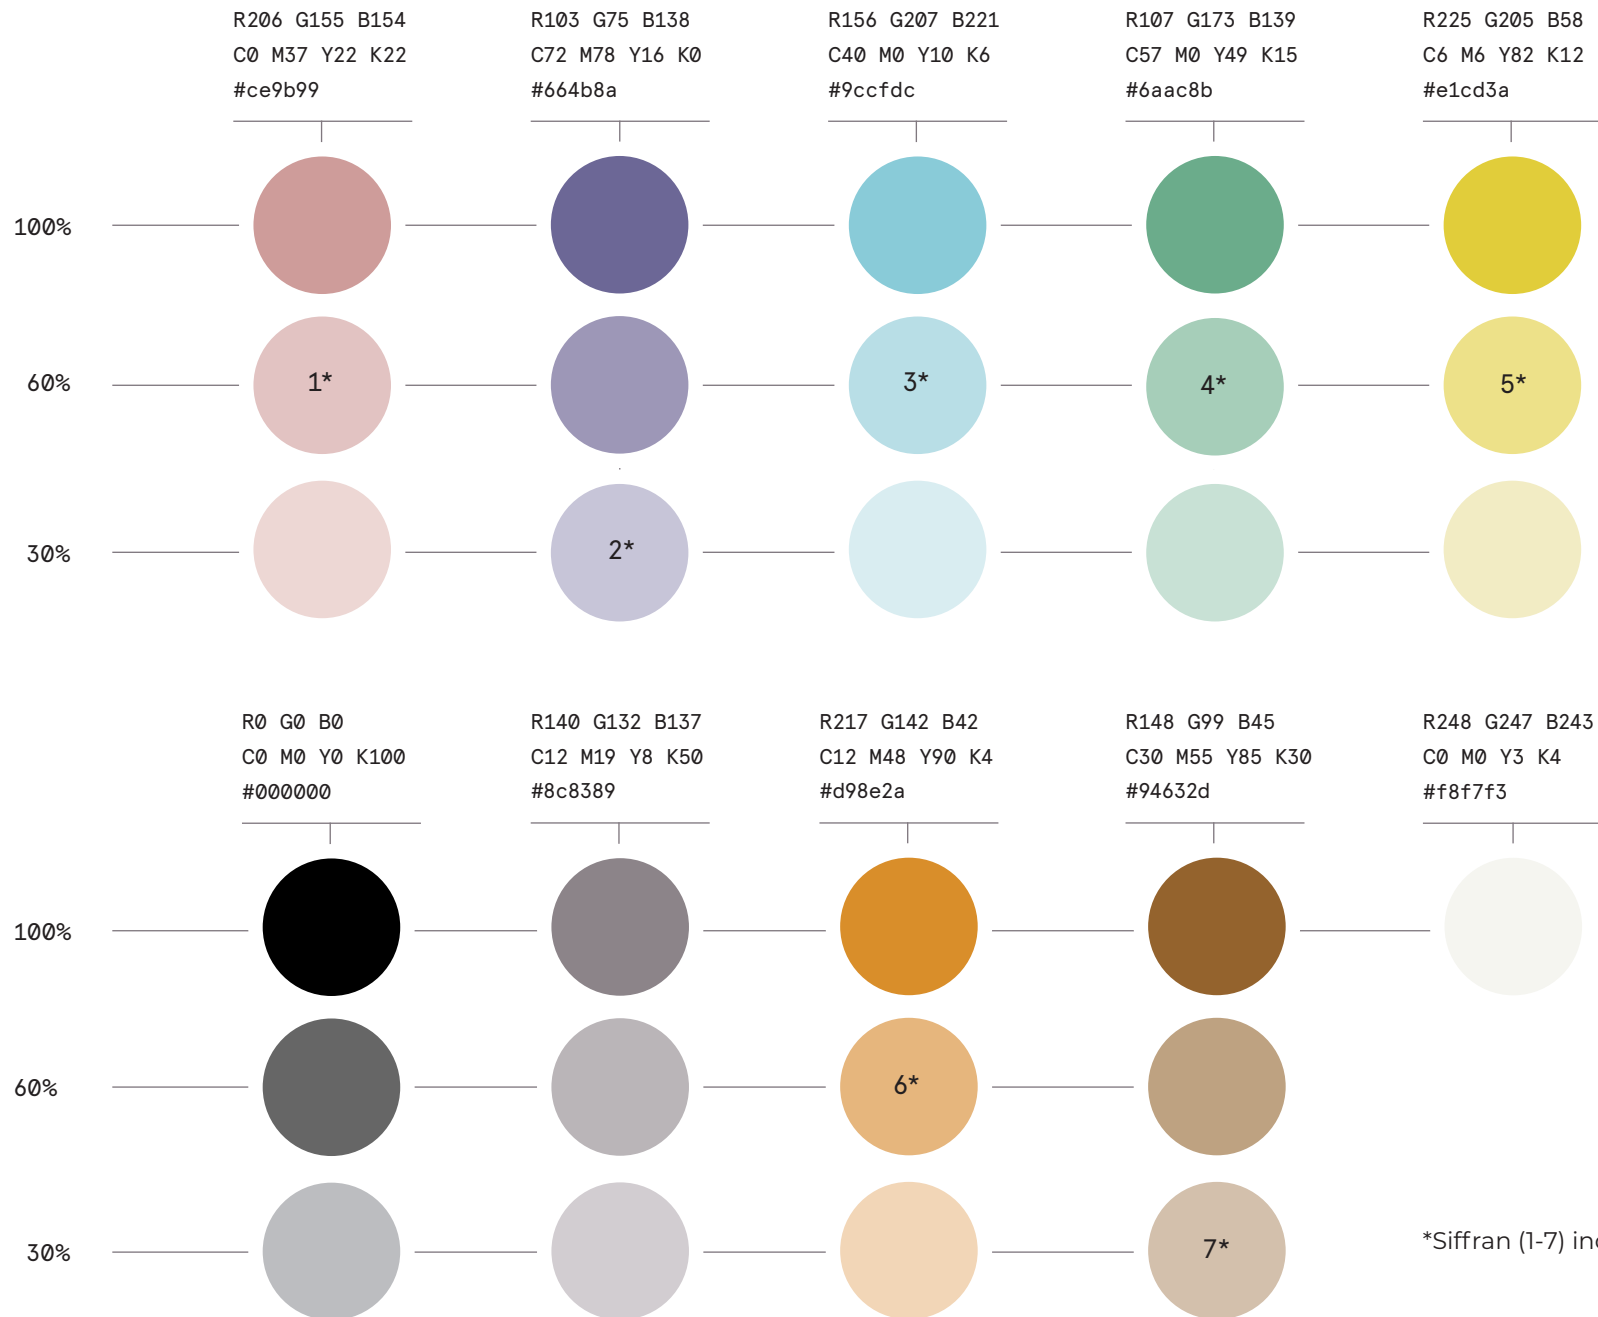

Apercu Mono – till citat och annan text som ska skilja ut sig.

*Siffran (1-7) indikerar målens färger.

Se till att ha god färgkontrast, ändra inte på ordbilden, sätt inte skugga på svart logo eller ikon.